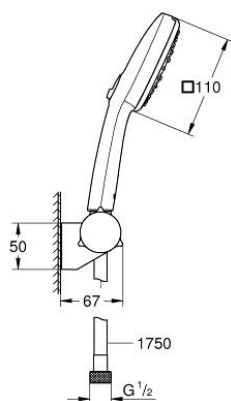

27 584 003 TEMPESTA CUBE 110 WALL HOLDER SET 3 SPRAYS (RAIN, JET, MASSAGE)

DESCRIEREA PRODUSULUI

- Colour: cromat
- compus din:
 - hand shower Tempesta Cube 110 (27 574)
 - suport de perete reglabil pentru duș (27 595)
 - furtun de duș Relaxflex de 1750 mm 1/2" x 1/2" (28 154)
- GROHE Water Saving tehnologie pentru reducerea consumului de apă
- GROHE SmartSwitch - easily rotate the dial to enjoy your preferred spray option
- pulverizare perfectă cu tehnologia GROHE DreamSpray
- suprafață GROHE Long-Life
- sistem anti-calcar SpeedClean
- Inner WaterGuide - inner insulation for surface and scalding protection
- protecție de silicon Shockproof ce previne deteriorarea cauzată de căderea dușului
- maximum flow rate (at 3 bar): 7.4 l/min
- presiunea minimă recomandată 1.0 bar
- compatibil cu boilere
- professional edition

27 584 003 **TEMPESTA CUBE 110 WALL HOLDER SET 3 SPRAYS (RAIN, JET, MASSAGE)**

PIESE DE SCHIMB , noiembrie 2021 – now

1: Filtru impuritati (Spare part-nr. 0700200M)

2: cap (Spare part-nr. 1029380000)