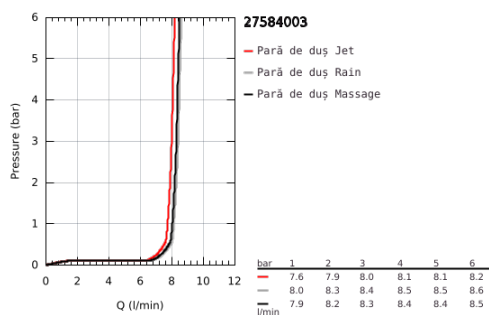

27 584 003 TEMPESTA CUBE 110 WALL HOLDER SET 3 SPRAYS (RAIN, JET, MASSAGE)

DESCRIEREA PRODUSULUI

- Colour: cromat
- compus din:
 - hand shower Tempesta Cube 110 (27 574)
 - suport de perete reglabil pentru duș (27 595)
 - furtun de duș Relaxflex de 1750 mm 1/2" x 1/2" (28 154)
- GROHE Water Saving tehnologie pentru reducerea consumului de apă
- GROHE SmartSwitch - easily rotate the dial to enjoy your preferred spray option
- pulverizare perfectă cu tehnologia GROHE DreamSpray
- suprafață GROHE Long-Life
- sistem anti-calcar SpeedClean
- Inner WaterGuide - inner insulation for surface and scalding protection
- protecție de silicon Shockproof ce previne deteriorarea cauzată de căderea dușului
- maximum flow rate (at 3 bar): 7.4 l/min
- presiunea minimă recomandată 1.0 bar
- compatibil cu boilere
- professional edition

27 584 003 **TEMPESTA CUBE 110 WALL HOLDER SET 3 SPRAYS (RAIN, JET, MASSAGE)**

PIESE DE SCHIMB , noiembrie 2021 – now

1: Filtru impuritati (Spare part-nr. 0700200M)

2: cap (Spare part-nr. 1029380000)